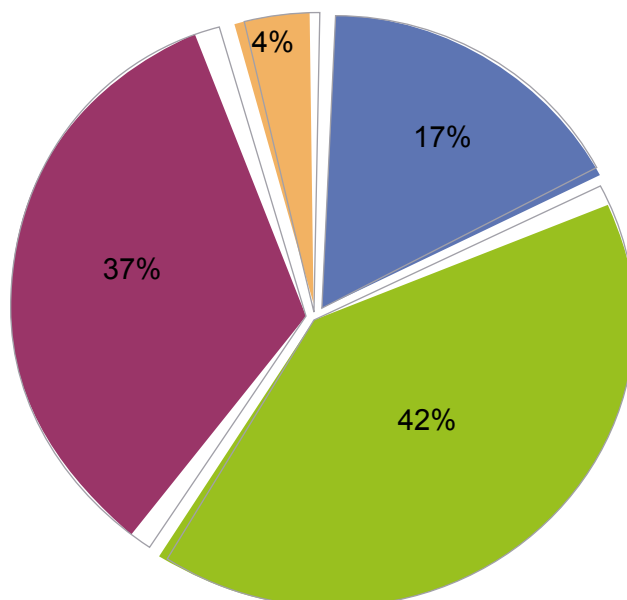

REPARTITION PAR DOMAINE D'ACTIVITE

GROUPE **assmann**

HOLDING OPÉRATIONNELLE
Administratif
Comptabilité
Juridique
Affaires sociales
Reporting

Fond RETURN

assmann telecom (ATEC)

■ Enregistreurs de communications

A.E.D

■ Distribution de matériel électrique

PSA entreprise

■ Connectique et Informatique de proximité
■ Câblage / Travaux / Régie

HEO Rennes

■ Câblages / Travaux
■ Fibres optiques
■ Courant faible/fort

Alantel telecom

■ Téléphonie classique
■ Téléphonie IP

Datalan services

■ Service Informatique
■ Régie / Interventions ponctuelles

- Informatique Réseau & Téléphonie
- Négoce général & spécifique enregistreur
- Courant fort - Courant faible
- Connectique et Informatique de proximité