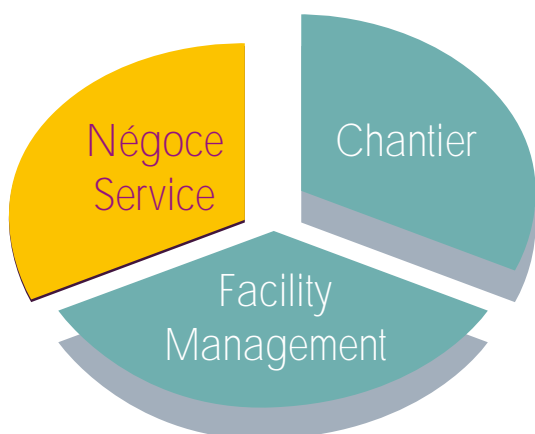

Négoce / Commerce

- Téléphonie
- Informatique - environnement Client/Serveur
- Péri-téléphonie
- Autocommutateurs
- Réseaux locaux
- Internet
- Voix sur IP
- Enregistreur de communications sécuritaires
  - audio
  - vidéo
  - IP

Service

- Assistance technique et opérationnelle
- Télémaintenance
- Assistance au suivi opérationnel
- Maintien en condition opérationnelle
- Réparation en atelier
- Location de matériel
- Formation
- Conception, Intégration et développement
- Prestation en régie
  - Ingénieurs - techniciens réseaux
  - prestations de maintenance
  - matérielle et applicative