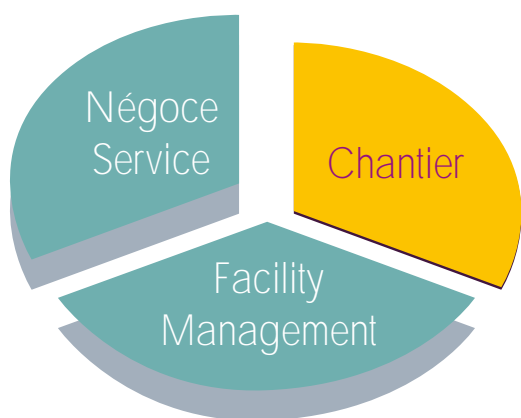

Datalan services

■ Service Informatique
■ Régie / Interventions ponctuelles

- Informatique Réseau & Téléphonie
- Négoce général & spécifique enregistreur
- Courant fort - Courant faible
- Connectique et Informatique de proximité

Du conseil à la réalisation « clé en main » de toutes vos infrastructures courants faibles et forts, de la plus simple à la plus complexe.

Ingénierie et Service

- diagnostic, préconisation, conseil
- cahier des charges
- coordination, maîtrise d'oeuvre, assistance technique
- audit de site, recette

Infrastructures réseaux

- informatique catégories 5E, 6 et 7
- téléphonie
- vidéo
- fibre optique
- matériel IP audio et vidéo
- WiFi, laser, CTP

Courants forts

- équipement de plateau de bureaux
- salle informatique
- équipement de plate-forme logistique et de distribution
- électricité générale, industrielle et tertiaire : magasins, habitat collectif, sites industriels